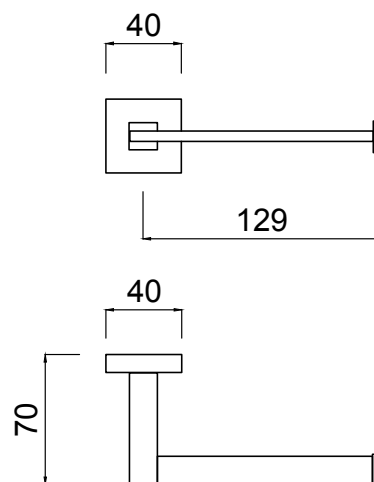

# ERICA

RG0412

**Porta rotolo.**  
*Roll-holder.*  
*Porte-rouleau.*  
*Papierhalter.*  
*Portarollo.*  
*Бумагодержатель.*

Articolo	Note	CROMO	BO-NO	NKO	
RG0412		✓	✓	✓	

**CROMO:** Cromo / Chrome-Plated - **BO:** Bianco Opaco / Matt White - **NO:** Nero Opaco / Matt Black - **NKO:** Nikel Opaco / Matt Nikel