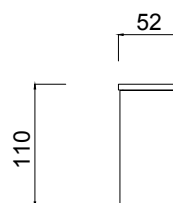

# ERICA

RG0428

**Porta bicchiere da appoggio.**

*Free-standing cup-holder.*

*Porte-verre d'appui.*

*Becher.*

*Portavaso d'appoggio.*

*Держатель для стакана*

Articolo	Note	CROMO	BO-NO	NKO	
RG0428		√	√	√	

**CROMO:** Cromo / Chrome-Plated - **BO:** Bianco Opaco / Matt White - **NO:** Nero Opaco / Matt Black - **NKO:** Nikel Opaco / Matt Nikel

**Rubinetteria Giulini Giovanni srl**