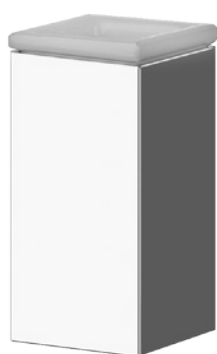

# ERICA

RG0428

**Porta bicchiere da appoggio.**

*Free-standing cup-holder.*

*Porte-verre d'appui.*

*Becher.*

*Portavaso d'appoggio.*

*Держатель для стакана*

Articolo	Note	CROMO	BO-NO	NKO	
RG0428		√	√	√	

**CROMO:** Cromo / Chrome-Plated - **BO:** Bianco Opaco / Matt White - **NO:** Nero Opaco / Matt Black - **NKO:** Nikel Opaco / Matt Nikel

**Rubinetteria Giulini Giovanni srl**