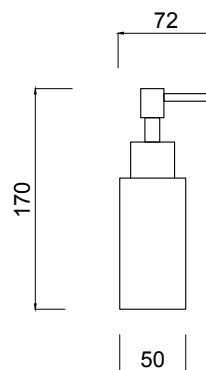

# ERICA

RG0429

**Porta dispenser da appoggio.**  
*Standing dispenser holder.*  
*Distributeur de savon à poser.*  
*Seifenspender standmodell.*  
*Suporte para dispensador de savon.*  
*Держатель диспенсера.*

Articolo	Note	CROMO	BO-NO	NKO	
RG0429		✓	✓	✓	

**CROMO:** Cromo / Chrome-Plated - **BO:** Bianco Opaco / Matt White - **NO:** Nero Opaco / Matt Black - **NKO:** Nikel Opaco / Matt Nikel

**Rubinetteria Giulini Giovanni srl**