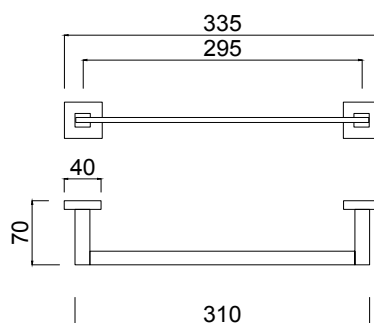

ERICA

RG0448

Porta salviette bidet.

Towel-rack.

Porte-serviettes.

Handtuchhalter.

Toallero.

Полотенцедержатель.