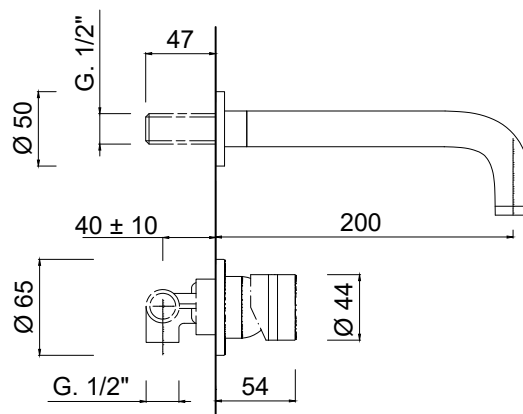

MYRING

MR0020

Cartuccia ceramica
Ceramic cartridge

3022

5 lt/min Aeratore WATERSAVING, 5 Lt min
WATERSAVING aerator, 5 Lt per min

Senza scarico
Without pop-up waste

Monocomando lavabo a muro, senza scarico

Wall mounted basin set, without pop-up waste.

Mélangeur lavabo mural, sans vidage.

Einhebel-Waschtischmischer Wandmontage, ohne Ablaufgarnitur.

Lavabo de pared, sin desagüe.

Комплект настенного монтажа для раковины, без донного клапана.

Articolo	Note	CROMO	PV	C	BEO
MR0020		√	√	√	√