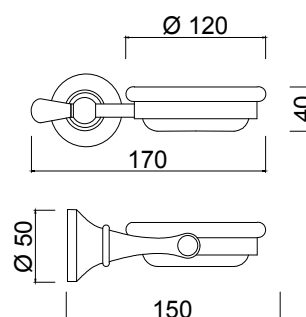

IBISCO

RG1103

Porta sapone da parete.

Soap-holder.

Porte-savon.

Seifenschale.

Jabonera.

Мыльница.

Articolo	Note	CROMO	BR	O	
RG1103		√	√	√	

CROMO: Cromo / Chrome-Plated - **BR:** Bronzo / Bronze - **O:** Oro / Gold

Rubinetteria Giulini Giovanni srl

Via Salvo D'Acquisto, 22 - 28076 Pogno (No) Italy

Tel. +39 0322 97157 / Fax. +39 032297498 - Tel. Export +39 0322 97057 - www.giulini.it - info@giulini.it