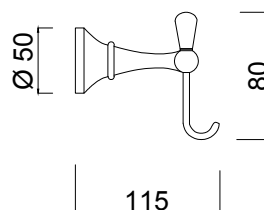

IBISCO

RG1115

Appendiabito.
Clothes hanger.
Patère.
Haken.
Colgador.
Крючок одинарный

Articolo	Note	CROMO	BR	O	
RG1115		√	√	√	

CROMO: Cromo / Chrome-Plated - BR: Bronzo / Bronze - O: Oro / Gold

Rubinetteria Giulini Giovanni srl