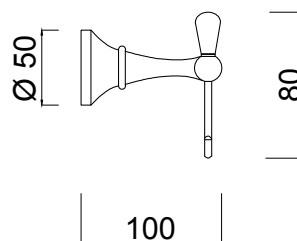

IBISCO

RG1116

Appendiabito doppio
Double hook
Porte-peignoir double
Doppel-Kleiderhaken
Percha doble
Двойной крючок

Articolo	Note	CROMO	BR	O	
RG1116		√	√	√	

CROMO: Cromo / Chrome-Plated - **BR:** Bronzo / Bronze - **O:** Oro / Gold