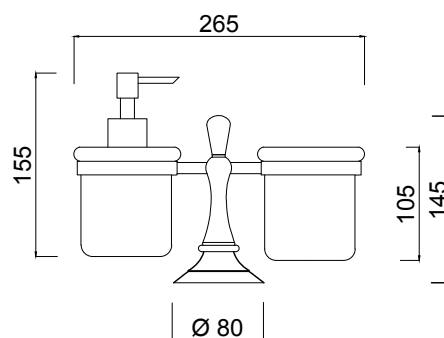

IBISCO

RG1129

Porta dispenser/bicchiere da appoggio.

Free-standing dispenser/cup-holder.

Doseur pour savon liquide et porte verre d'appui.

Seifenspendler/Becher.

Dosifi cator de jabòn liquido y portavaso d'apoyo.