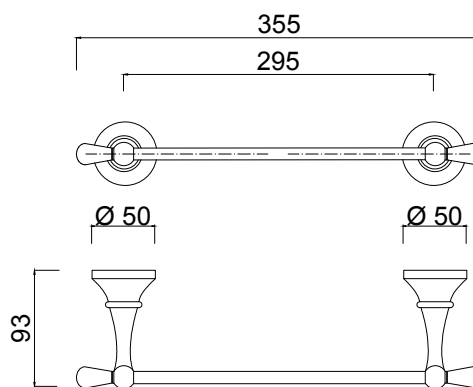

IBISCO

RG1148

Porta salviette bidet.
Towel-rack.
Porte-serviettes.
Handtuchhalter.
Toallero.
Пополнительный держатель.

Articolo	Note	CROMO	BR	O	
RG1148		√	√	√	

CROMO: Cromo / Chrome-Plated - **BR:** Bronzo / Bronze - **O:** Oro / Gold