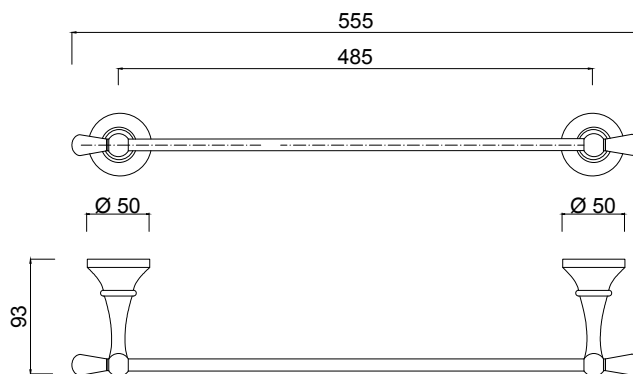

# IBISCO

RG1152

**Porta salviette.**

*Towel-rack.*

*Porte-serviettes.*

*Handtuchhalter.*

*Toallero.*

*Полотенцедержатель.*

Articolo	Note	CROMO	BR	O	
RG1152		√	√	√	

**CROMO:** Cromo / Chrome-Plated - **BR:** Bronzo / Bronze - **O:** Oro / Gold

**Rubinetteria Giulini Giovanni srl**

Via Salvo D'Acquisto, 22 - 28076 Pogno (No) Italy