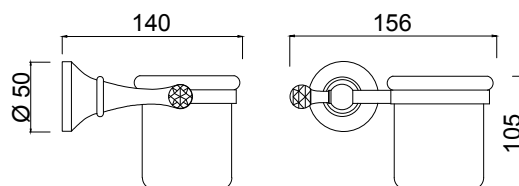

# IBISCO CRYSTAL - IBISCO CERAMICA

RG1106/S

**Porta bicchiere da parete.**

*Cup-holder.  
Porte-verre.  
Glashalter.  
Portavaso.  
Стакан.*

Articolo	Note	CROMO	BR	O	
RG1106/S		√	√	√	
RG1106CE	CE	√	√	√	

**CROMO:** Cromo / Chrome-Plated - **BR:** Bronzo / Bronze - **O:** Oro / Gold - **CE:** Ceramica / Ceramic