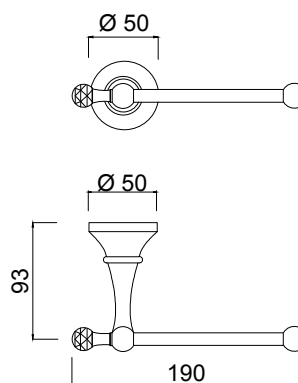

IBISCO CRYSTAL - IBISCO CERAMICA

RG1112/S

Porta rotolo.
Roll-holder.
Porte-rouleau.
Papierhalter.
Portarollo.
Бумагодержатель.

Articolo	Note	CROMO	BR	O	
RG1112/S		√	√	√	
RG1112CE	CE	√	√	√	

CROMO: Cromo / Chrome-Plated - **BR:** Bronzo / Bronze - **O:** Oro / Gold - **CE:** Ceramica / Ceramic