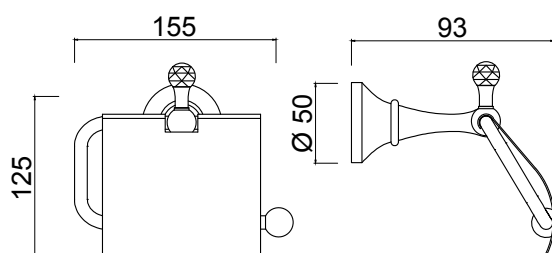

IBISCO CRYSTAL - IBISCO CERAMICA

RG1113/S

Porta rotolo con coperchio

Covered toilet roll holder

Porte-papier couvert

Papierrollenhalter mit Deckel

Portarrollos con tapa

Держатель туалетной бумаги с крышкой

Articolo	Note	CROMO	BR	O	
RG1113/S		√	√	√	
RG1113CE	CE	√	√	√	

CROMO: Cromo / Chrome-Plated - **BR:** Bronzo / Bronze - **O:** Oro / Gold - **CE:** Ceramica / Ceramic

Rubinetteria Giulini Giovanni srl

Via Salvo D'Acquisto, 22 - 28076 Pogno (No) Italy