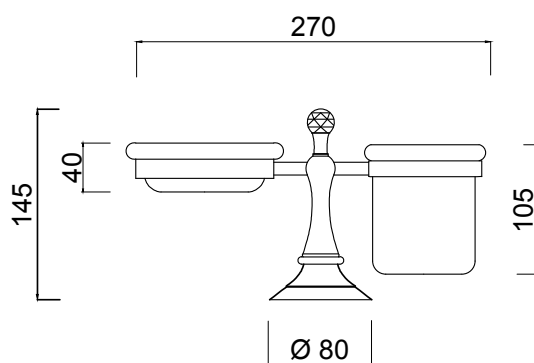

IBISCO CRYSTAL - IBISCO CERAMICA

RG1128/S

Porta sapone/bicchiere da appoggio.

Free-standing soap/cup-holder.

Porte-savon/verre d'appui.

Seifenschale mit Becherhalter.

Jabonera/portavaso d'appoggio.

Держатель со стаканом и мыльницей настольный.

Articolo	Note	CROMO	BR	O	
RG1128/S		√	√	√	
RG1128CE	CE	√	√	√	

CROMO: Cromo / Chrome-Plated - **BR:** Bronzo / Bronze - **O:** Oro / Gold - **CE:** Ceramica / Ceramic

Rubinetteria Giulini Giovanni srl

Via Salvo D'Acquisto, 22 - 28076 Poggio (No) Italy