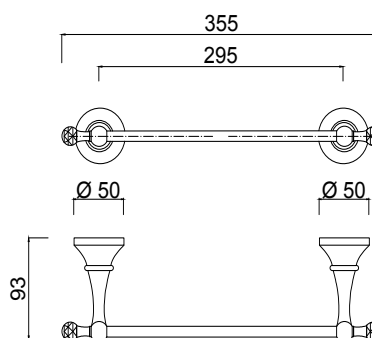

IBISCO CRYSTAL - IBISCO CERAMICA

RG1148/S

Porta salviette bidet.
Towel-rack.
Porte-serviettes.
Handtuchhalter.
Toallero.
Полотенцедержатель.

Articolo	Note	CROMO	BR	O	
RG1148/S		√	√	√	
RG1148CE	CE	√	√	√	

CROMO: Cromo / Chrome-Plated - **BR:** Bronzo / Bronze - **O:** Oro / Gold - **CE:** Ceramica / Ceramic