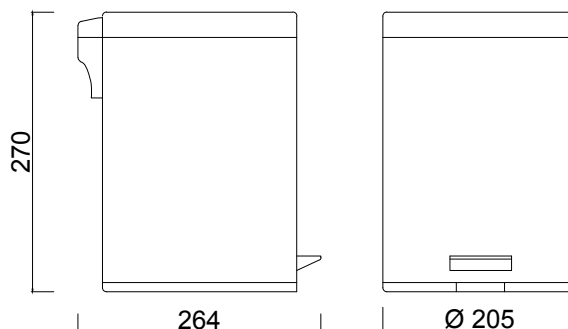

MODERNA

RGP0003

PATTUMIERA A PEDALE 3 LT

Pedal bin 3 lt

Poubelle à pédale 3 lt

Mülleimer 3 lt

Papelera de pedal 3 lt

Мусорная корзина с педалью, 3 л.

Articolo	Note	CROMO	BO-NO	NKO	
RGP0003	3LT	✓	✓	✓	
RGP0005	5LT	✓	✓	✓	

CROMO: Cromo / Chrome-Plated - **BO:** Bianco Opaco / Matt White - **NO:** Nero Opaco / Matt Black - **NKO:** Nikel Opaco / Matt Nikel

Rubinetteria Giulini Giovanni srl

Via Salvo D'Acquisto, 22 - 28076 Poggio (No) Italy

Tel. +39 0322 97157 / Fax. +39 032297498 - Tel. Export +39 0322 97057 - www.giulini.it - info@giulini.it