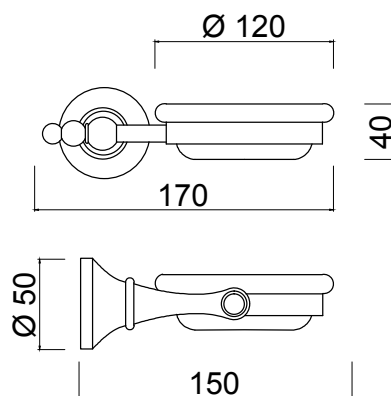

LILIUM

RG0903

Porta sapone da parete.

*Soap-holder.
Porte-savon.
Seifenschale.
Jabonera.
Мыльница.*

Articolo	Note	CROMO	BR	O	
RG0903		√	√	√	

CROMO: Cromo / Chrome-Plated - **BR:** Bronzo / Bronze - **O:** Oro / Gold