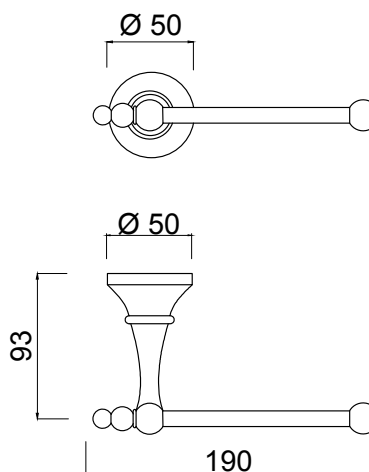

LILIUM

RG0912

Porta rotolo.
Roll-holder.
Porte-rouleau.
Papierhalter.
Portarollo.
Бумагодержатель.

Articolo	Note	CROMO	BR	O	
RG0912		√	√	√	

CROMO: Cromo / Chrome-Plated - **BR:** Bronzo / Bronze - **O:** Oro / Gold