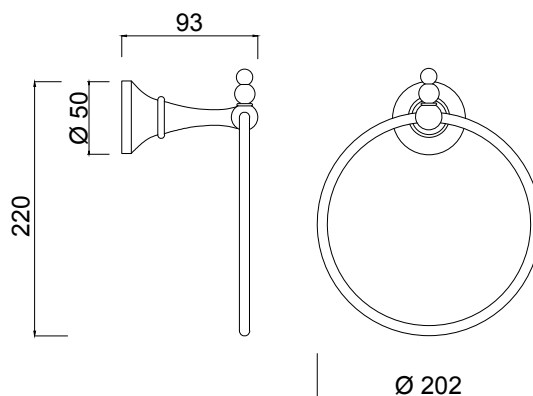

LILIUM

RG0918

Porta salviette ad anello.

Ring shaped towel-rack.

Porte-serviettes en anneau.

Handtuchring.

Toallero con forma de anillo.

Полотенцедержатель.

Articolo	Note	CROMO	BR	O	
RG0918		√	√	√	

CROMO: Cromo / Chrome-Plated - **BR:** Bronzo / Bronze - **O:** Oro / Gold

Rubinetteria Giulini Giovanni srl

Via Salvo D'Acquisto, 22 - 28076 Poggio (No) Italy

Tel. +39 0322 97157 / Fax. +39 032297498 - Tel. Export +39 0322 97057 - www.giulini.it - info@giulini.it