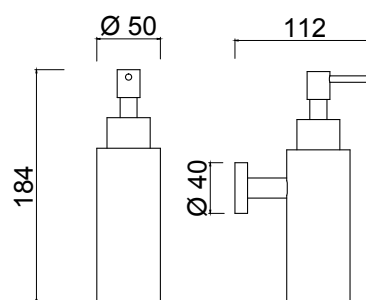

MODERNA

RG0836A

Inox
Inox

Porta dispenser da parete acciaio.

Liquid-soap dispenser.

Doseur pour savon liquide.

Seifenspenderhalter.

Dosificator de jabon liquido.

Диспенсер

Articolo	Note	CROMO	BO-NO	NKO	
RG0836A		✓	✓	✓	

CROMO: Cromo / Chrome-Plated - **BO:** Bianco Opaco / Matt White - **NO:** Nero Opaco / Matt Black - **NKO:** Nikel Opaco / Matt Nikel

Rubinetteria Giulini Giovanni srl

Via Salvo D'Acquisto, 22 - 28076 Pogno (No) Italy

Tel. +39 0322 97157 / Fax. +39 032297498 - Tel. Export +39 0322 97057 - www.giulini.it - info@giulini.it