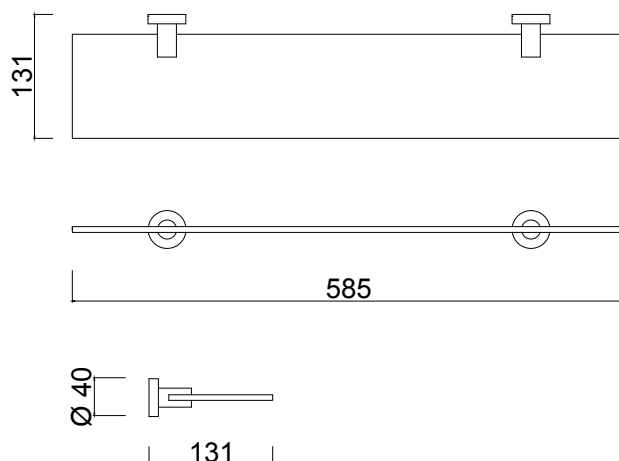

MODERNA

RG0809

Mensola in vetro.

Glass-shelf.

Etagère en verre.

Ablage.

Repisa en vidrio.

Полка стеклянная.

Articolo	Note	CROMO	BO-NO	NKO	
RG0809		√	√	√	

CROMO: Cromo / Chrome-Plated - **BO:** Bianco Opaco / Matt White - **NO:** Nero Opaco / Matt Black - **NKO:** Nikel Opaco / Matt Nikel

Rubinetteria Giulini Giovanni srl