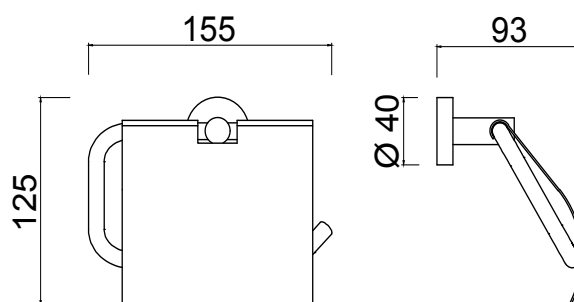

MODERNA

RG0813

Porta rotolo con coperchio

Covered toilet roll holder

Porte-papier couvert

Papierrollenhalter mit Deckel

Portarrollos con tapa

Держатель туалетной бумаги с крышкой

Articolo	Note	CROMO	BO-NO	NKO	
RG0813		√	√	√	

CROMO: Cromo / Chrome-Plated - **BO:** Bianco Opaco / Matt White - **NO:** Nero Opaco / Matt Black - **NKO:** Nikel Opaco / Matt Nikel

Rubinetteria Giulini Giovanni srl