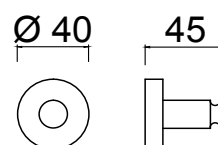

MODERNA

RG0815

Appendiabito.
Clothes hanger.
Patère.
Haken.
Colgador.
Крючок одинарный

Articolo	Note	CROMO	BO-NO	NKO	
RG0815		√	√	√	

CROMO: Cromo / Chrome-Plated - **BO:** Bianco Opaco / Matt White - **NO:** Nero Opaco / Matt Black - **NKO:** Nikel Opaco / Matt Nikel