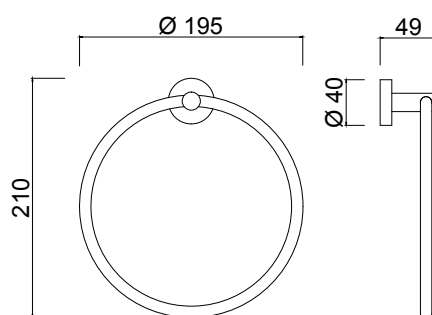

# MODERNA

RG0818

**Porta salviette ad anello.**

*Ring shaped towel-rack.*

*Porte-serviettes en anneau.*

*Handtuchring.*

*Toallero con forma de anillo.*

*Полотенцедержатель.*

Articolo	Note	CROMO	BO-NO	NKO	
RG0818		√	√	√	

**CROMO:** Cromo / Chrome-Plated - **BO:** Bianco Opaco / Matt White - **NO:** Nero Opaco / Matt Black - **NKO:** Nikel Opaco / Matt Nikel

**Rubinetteria Giulini Giovanni srl**