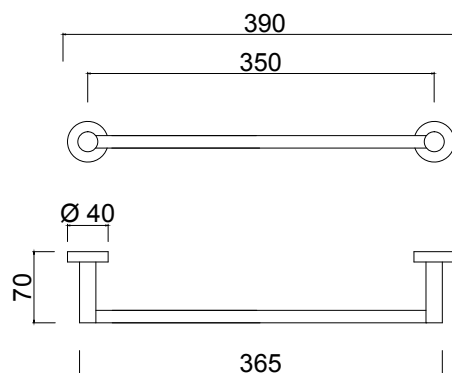

# MODERNA

RG0848

**Porta salviette bidet.**

*Towel-rack.*

*Porte-serviettes.*

*Handtuchhalter.*

*Toallero.*

*Полотенцедержатель.*

Articolo	Note	CROMO	BO-NO	NKO	
RG0848		✓	✓	✓	

**CROMO:** Cromo / Chrome-Plated - **BO:** Bianco Opaco / Matt White - **NO:** Nero Opaco / Matt Black - **NKO:** Nikel Opaco / Matt Nikel

**Rubinetteria Giulini Giovanni srl**