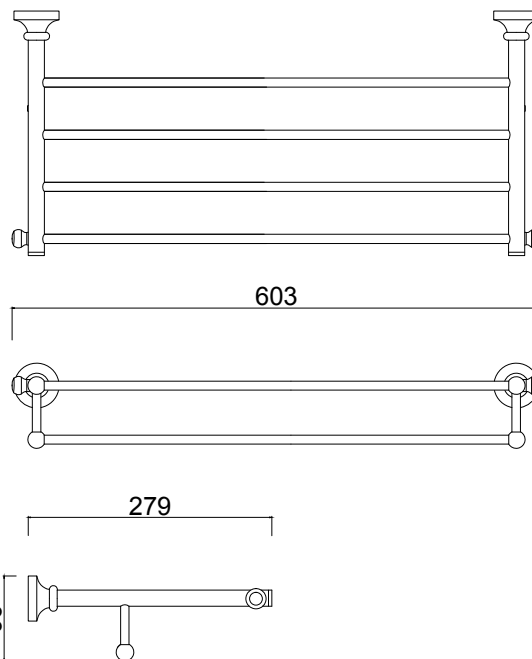

# MODERNA

RG0865

**Portasciugamani**

Towel holder

Porte-serviette

Handtuchhalter

Toallero

Полотенцедержатель

| Articolo | Note | CROMO | BO-NO | NKO |  |
|----------|------|-------|-------|-----|--|
| RG0865   |      | √     | √     | √   |  |

**CROMO:** Cromo / Chrome-Plated - **BO:** Bianco Opaco / Matt White - **NO:** Nero Opaco / Matt Black - **NKO:** Nikel Opaco / Matt Nikel