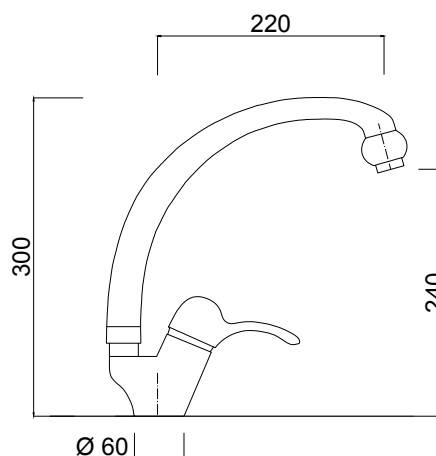

CLASSICO

2614

Cartuccia ceramica
Ceramic cartridge

Monocomando lavello cucina, bocca girevole (con flessibile)

Single-hole single-lever mixer for sink, swivel spout (with flexible).

Mitigeur évier monotrou, bec mobile (avec flexible).

Einloch- Einhebelmischer für Spülbecken, Rohrauslauf (mit flexiblen Anschlusschläuchen).

Monomando monoagujero fregadero, caño giratorio (con flexible).

Однорычажный смеситель на одно отверстие для мойки, поворотный излив (гибкая подводка).

Articolo	Note	CROMO	CR	CO-AR-BR-VR	O
2614	RM	√	√	√	√

PAV: Parigi vit. normale - KN: Kensington - LOV: Lotus vitone ceramico

CROMO: Cromo / Chrome-Plated - CR: Cromo-Oro / Chrome-Gold - CO: Colorato parti Oro / Coloured with Gold-plated parts - AR: Argento Antico / Old Silver - BR: Bronzo / Bronze - VR: Vecchio Rame / Old Copper - O: Oro / Gold