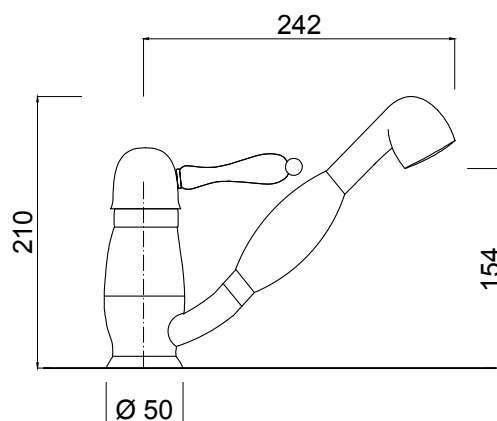

CLASSICO

9517

Cartuccia ceramica
Ceramic cartridge

Doccetta estraibile
Pull-out shower

Monocomando lavello monoforo con doccia estraibile a due getti
Single-hole single-lever mixer for sink double jet with extractable shower

Mitigeur évier avec douchette 2-jets extractible

Einhand-Spültischbatterie mit herausziehbarer Brause/Strahlart

Monomando fregadero monoagujero ducha extraible

Смеситель для кухонной раковины на одно отверстие с выдвигаемым душем на 2 струи

Articolo	Note	CROMO	CR	CO-AR-BR-VR	O
9517	HA	√	√	√	√
9517L	HAL	√	√	√	√
9517CE	HACE	√	√	√	√
9517/S	HAS	√	√	√	√
9617	LB	√	√	√	√

PAV: Parigi vit. normale - KN: Kensington - LOV: Lotus vitone ceramico

CROMO: Cromo / Chrome-Plated - CR: Cromo-Oro / Chrome-Gold - CO: Colorato parti Oro / Coloured with Gold-plated parts - AR: Argento Antico / Old Silver - BR: Bronzo / Bronze - VR: Vecchio Rame / Old Copper - O: Oro / Gold