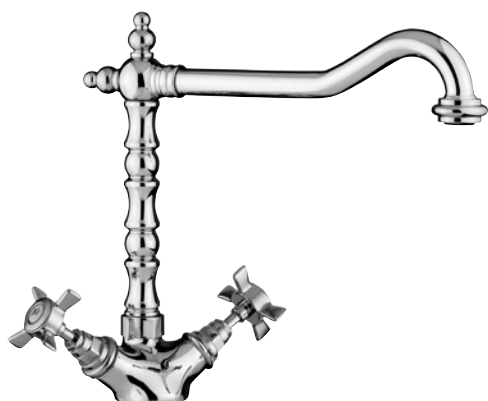

CLASSICO

S3750

Vitone dischi ceramici, rotazione 90°
Ceramic discs headwork, 90° rotation

0132K

Monoforo cucina (con flessibile)

Single-hole mixer for sink (with flexible)

Mélangeur monotrou évier (avec flexible)

Spültisch-Einlochbatterie (mit flexiblen Anschlusschlauchen)

Многоуглеро (con flexible)

Смеситель для кухни (гибкая подводка)

Articolo	Note	CROMO	CR	CO-AR-BR-VR	O
S3750	KN	✓	✓	✓	✓

PAV: Parigi vit. normale - KN: Kensington - LOV: Lotus vitone ceramico

CROMO: Cromo / Chrome-Plated - CR: Cromo-Oro / Chrome-Gold - CO: Colorato parti Oro / Coloured with Gold-plated parts - AR: Argento Antico / Old Silver - BR: Bronzo / Bronze - VR: Vecchio Rame / Old Copper - O: Oro / Gold