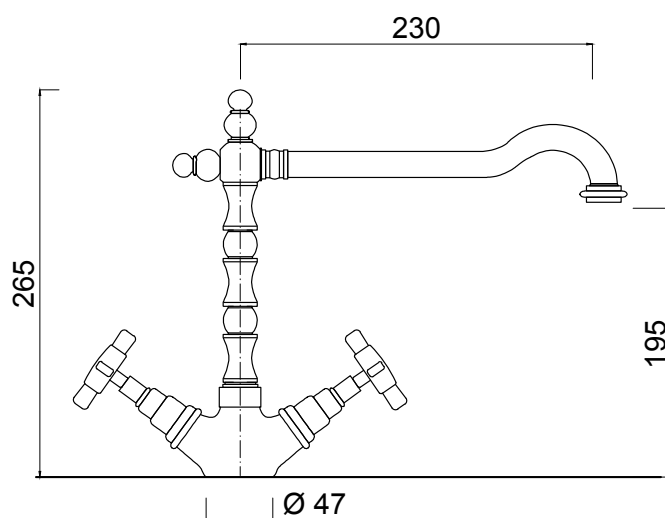

CLASSICO

S3750

Vitone dischi ceramici, rotazione 90°
Ceramic discs headwork, 90° rotation

0132K

Monoforo cucina (con flessibile)

Single-hole mixer for sink (with flexible)

Mélangeur monotrou évier (avec flexible)

Spültisch-Einlochbatterie (mit flexiblen Anschlusschlauchen)

Многоуглеро (con flexible)

Смеситель для кухни (гибкая подводка)

Articolo	Note	CROMO	CR	CO-AR-BR-VR	O
S3750	KN	✓	✓	✓	✓

PAV: Parigi vit. normale - KN: Kensington - LOV: Lotus vitone ceramico