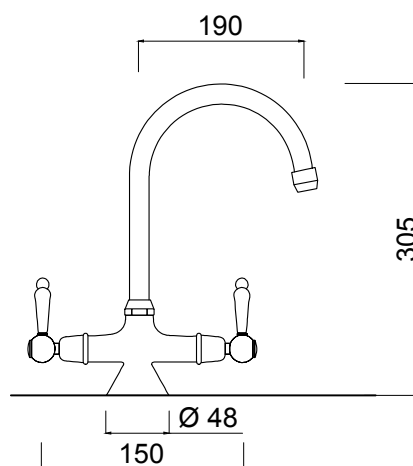

# CLASSICO

7551P

Vitone dischi ceramici, rotazione 90°  
Ceramic discs headwork, 90° rotation

0102

**Monoforo cucina (con flessibile)**

*Single-hole mixer for sink (with flexible)*

*Mélangeur monotrou évier (avec flexible)*

*Spültisch-Einlochbatterie (mit flexiblen Anschlusschlauchen)*

*Monoagujero (con flexible)*

*Смеситель для кухни (гибкая подводка)*

Articolo	Note	CROMO	CR	CO-AR-BR-VR	O
7551P	PR	✓	✓	✓	✓
7551PL	PRL	✓	✓	✓	✓
7551PCE	PRCE	✓	✓	✓	✓
7551P/S	PRS	✓	✓	✓	✓
7251P	LN	✓	✓	✓	✓

PAV: Parigi vit. normale - KN: Kensington - LOV: Lotus vitone ceramico

CROMO: Cromo / Chrome-Plated - CR: Cromo-Oro / Chrome-Gold - CO: Colorato parti Oro / Coloured with Gold-plated parts - AR: Argento Antico / Old Silver - BR: Bronzo / Bronze - VR: Vecchio Rame / Old Copper - O: Oro / Gold