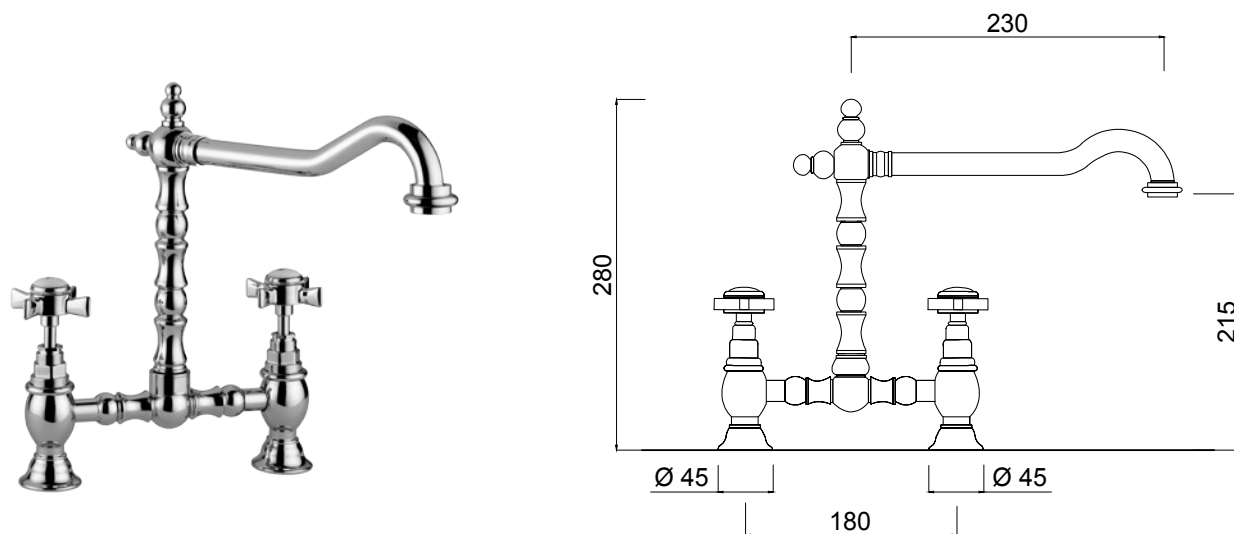

# CLASSICO

3709

## Gruppo lavello a ponte

Sink mixer

Mélangeur d'évier

Einloch-Waschbecken

Mezclador fregadero

Смеситель для кухонной раковины

Articolo	Note	CROMO	CR	CO-AR-BR-VR	O
3709	KN	√	√	√	√

PAV: Parigi vit. normale - KN: Kensington - LOV: Lotus vitone ceramico

CROMO: Cromo / Chrome-Plated - CR: Cromo-Oro / Chrome-Gold - CO: Colorato parti Oro / Coloured with Gold-plated parts - AR: Argento Antico / Old Silver - BR: Bronzo / Bronze - VR: Vecchio Rame / Old Copper - O: Oro / Gold