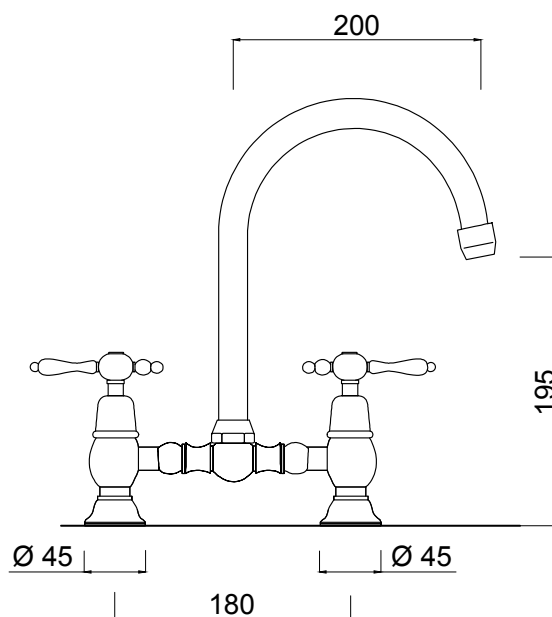

# CLASSICO

7509P

Vitone dischi ceramici, rotazione 90°  
Ceramic discs headwork, 90° rotation

0102

## Gruppo lavello a ponte

*Sink mixer*

*Mélangeur d'évier*

*Einloch-Waschbecken*

*Mezclador fregadero*

*Смеситель для кухонной раковины*

Articolo	Note	CROMO	CR	CO-AR-BR-VR	O
7509P	PR	✓	✓	✓	✓
7509PL	PRL	✓	✓	✓	✓
7509PCE	PRCE	✓	✓	✓	✓
7509P/S	PRS	✓	✓	✓	✓
7209P	LN	✓	✓	✓	✓

PAV: Parigi vit. normale - KN: Kensington - LOV: Lotus vitone ceramico

CROMO: Cromo / Chrome-Plated - CR: Cromo-Oro / Chrome-Gold - CO: Colorato parti Oro / Coloured with Gold-plated parts - AR: Argento Antico / Old Silver - BR: Bronzo / Bronze - VR: Vecchio Rame / Old Copper - O: Oro / Gold