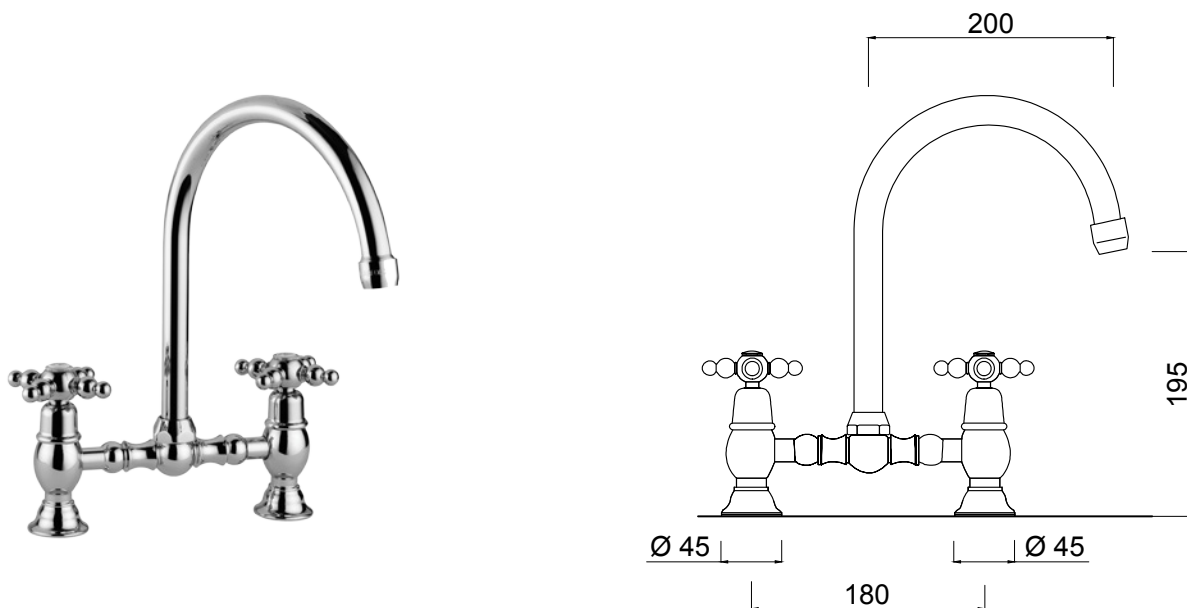

CLASSICO

7309P

Vitone dischi ceramici, rotazione 90°
Ceramic discs headwork, 90° rotation

0102

Vitone tradizionale
Non-ceramic standard headwork

0037

Gruppo lavello a ponte

Sink mixer

Mélangeur d'évier

Einloch-Waschbecken

Mezclador fregadero

Смеситель для кухонной раковины

Articolo	Note	CROMO	CR	CO-AR-BR-VR	O
7309P	PA	✓	✓	✓	✓
7409P	PAV	✓	✓	✓	✓

PAV: Parigi vit. normale - KN: Kensington - LOV: Lotus vitone ceramico

CROMO: Cromo / Chrome-Plated - CR: Cromo-Oro / Chrome-Gold - CO: Colorato parti Oro / Coloured with Gold-plated parts - AR: Argento Antico / Old Silver - BR: Bronzo / Bronze - VR: Vecchio Rame / Old Copper - O: Oro / Gold