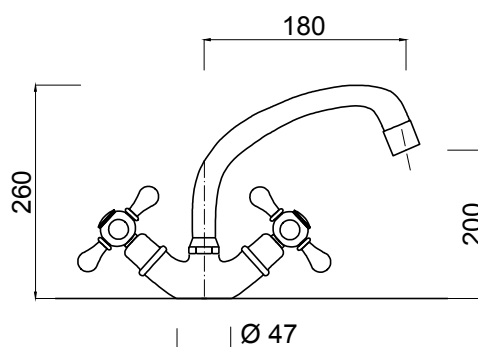

CLASSICO

S559

Monoforo canna jota (con flessibile).

Single-hole mixer with jota spout (with flexible).

Mélangeur monotrou avec bec jota (avec flexible).

Spültischeinlochhahn mit jota Auslauf (mit flexiblen Anschlusschläuchen)

Мonoаgијero сапo jota (con flexible).

Смеситель для кухни (гибкая подводка)

Articolo	Note	CROMO	CR	CO-AR-BR-VR	O
S559	LO	√	√	√	X

PAV: Parigi vit. normale - KN: Kensington - LOV: Lotus vitone ceramico

CROMO: Cromo / Chrome-Plated - CR: Cromo-Oro / Chrome-Gold - CO: Colorato parti Oro / Coloured with Gold-plated parts - AR: Argento Antico / Old Silver - BR: Bronzo / Bronze - VR: Vecchio Rame / Old Copper - O: Oro / Gold