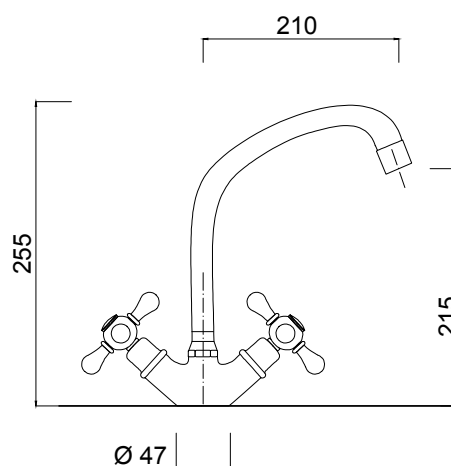

CLASSICO

S554

Vitone tradizionale
Non-ceramic standard headwork

0037

Monoforo lusso (con flessibile).

Luxury single-hole mixer (with flexible).

Mélangeur monotrou de luxe (avec flexible).

Luxus Spültischeinlochhahn (mit flexiblen Anschlusschlaeuchen)

Многоуглеро лузо (кон флексибе).

Смеситель для кухни (гибкая подводка)

Articolo	Note	CROMO	CR	C-CO-R-BR	O
S554	LO	✓	✓	✓	✓

PAV: Parigi vit. normale - KN: Kensington - LOV: Lotus vitone ceramico

CROMO: Cromo / Chrome-Plated - CR: Cromo-Oro / Chrome-Gold - CO: Colorato parti Oro / Coloured with Gold-plated parts - AR: Argento Antico / Old Silver - BR: Bronzo / Bronze - VR: Vecchio Rame / Old Copper - O: Oro / Gold