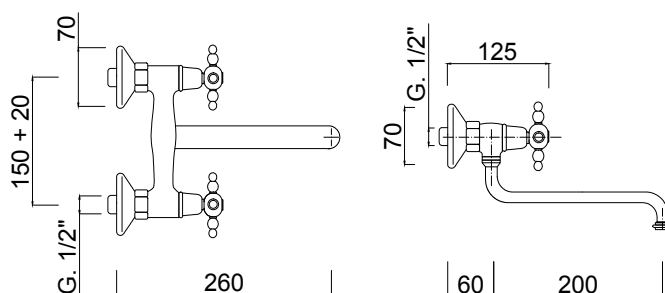

CLASSICO

7302

Vitone dischi ceramici, rotazione 90°
Ceramic discs headwork, 90° rotation

Vitone dischi ceramici, rotazione 90°
Ceramic discs headwork, 90° rotation

Vitone tradizionale
Non-ceramic standard headwork

Gruppo lavello a parete.

Sink set, wall mounting.

Mélangeur évier mural.

Spueltschbatterie Wandmontage.

Grupo fregadero de pared.

Настенный смеситель для кухни.

Articolo	Note	CROMO	CR	CO-AR-BR-VR	O
7302	PA	✓	✓	✓	✓
3702	KN	✓	✓	✓	✓
7402	PAV	✓	✓	✓	✓

PAV: Parigi vit. normale - KN: Kensington - LOV: Lotus vitone ceramico

CROMO: Cromo / Chrome-Plated - CR: Cromo-Oro / Chrome-Gold - CO: Colorato parti Oro / Coloured with Gold-plated parts - AR: Argento Antico / Old Silver - BR: Bronzo / Bronze - VR: Vecchio Rame / Old Copper - O: Oro / Gold