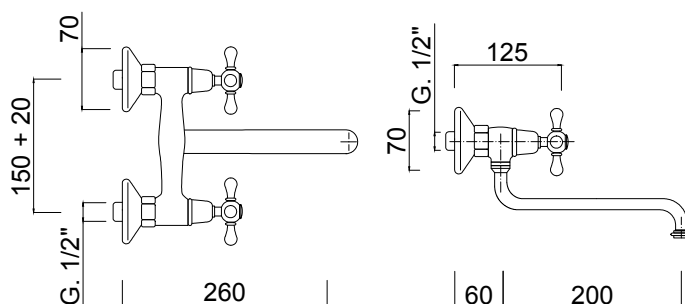

CLASSICO

0502

Vitone dischi ceramici, rotazione 90°
Ceramic discs headwork, 90° rotation

Vitone tradizionale
Non-ceramic standard headwork

Gruppo lavello a parete.

Sink set, wall mounting.

Mélangeur évier mural.

Spültischbatterie Wandmontage.

Grupo fregadero de pared.

Настенный смеситель для кухни.

Articolo	Note	CROMO	CR	CO-AR-BR-VR	O
0502	LO	✓	✓	✓	x
7002	LOV	✓	✓	✓	x
7102	V	✓	✓	✓	x

PAV: Parigi vit. normale - KN: Kensington - LOV: Lotus vitone ceramico