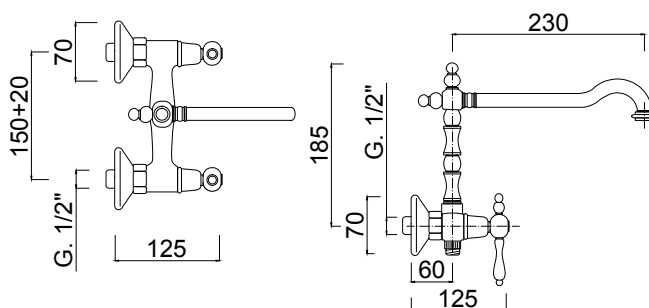

CLASSICO

7508

Vitone dischi ceramici, rotazione 90°
Ceramic discs headwork, 90° rotation

0102

Gruppo lavello a parete bocca alta

Sink set, wall mounting.

Mélangeur évier mural.

Spueltschbatterie Wandmontage.

Grupo fregadero de pared.

Настенный смеситель для кухни.

Articolo	Note	CROMO	CR	CO-AR-BR-VR	O
7508	PR	✓	✓	✓	✓
7508L	PRL	✓	✓	✓	✓
7508CE	PRCE	✓	✓	✓	✓
7508/S	PRS	✓	✓	✓	✓
7208	LN	✓	✓	✓	✓

PAV: Parigi vit. normale - KN: Kensington - LOV: Lotus vitone ceramico