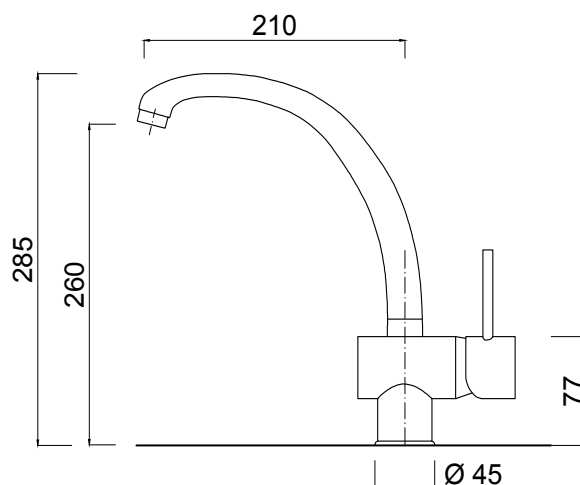

MODERNO

6514

Cartuccia ceramica
Ceramic cartridge

3022

Monocomando lavello cucina, bocca girevole (con flessibile)

Single-hole single-lever mixer for sink, swivel spout (with flexible).

Mitigeur évier monotrou, bec mobile (avec flexible).

Einloch- Einhebelmischer für Spülbecken, Rohrauslauf (mit flexiblen Anschlusschläuchen).

Monocomando monoagujero fregadero, caño giratorio (con flexible).

Однорычажный смеситель на одно отверстие для мойки, поворотный излив (гибкая подводка).

Articolo	Note	CROMO	PV	C	BO-NO-NKO
6514	FU	√	x	x	√

PB: Pablolux - **MY:** MyRing - **FU:** Futuro - **FUM:** Futuro Mini - **GC:** Gio Crystal - **G:** Gio senza Crystal

CROMO: Cromo / Chrome-Plated - **PV:** Cromato parti verniciate / Chrome-plated with varnished parts - **C:** Colorato parti cromo / Coloured with chrome-plated parts - **BO:** Bianco Opaco / Matt White - **NO:** Nero Opaco / Matt Black - **NKO:** Nikel Opaco / Matt Nikel - **BR:** Bronzo / Bronze