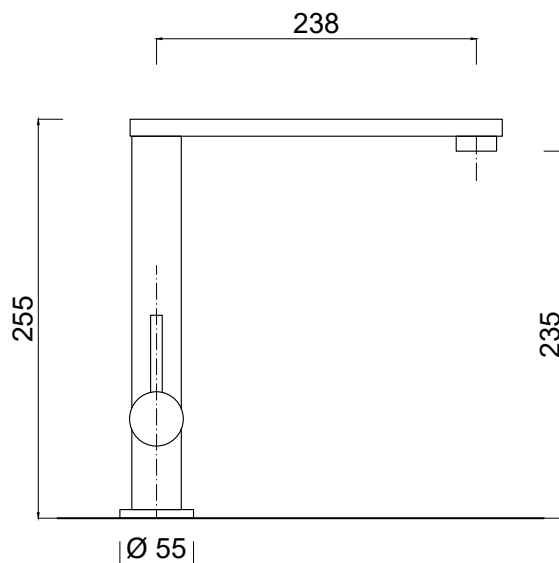

MODERNO

6574

Cartuccia ceramica
Ceramic cartridge

3021FM

Monocomando lavello cucina, bocca girevole (con flessibile)

Single-hole single-lever mixer for sink, swivel spout (with flexible).

Mitigeur évier monotrou, bec mobile (avec flexible).

Einloch- Einhebelmischer für Spülbecken, Rohrauslauf (mit flexiblen Anschlusschläuchen).

Monomando monoagujero fregadero, caño giratorio (con flexible).

Однорычажный смеситель на одно отверстие для мойки, поворотный излив (гибкая подводка).

Articolo	Note	CROMO	PV	C	BO-NO-NKO
6574	FU	√	X	X	√

PB: Pablolux - MY: MyRing - FU: Futuro - FUM: Futuro Mini - GC: Gio Crystal - G: Gio senza Crystal

CROMO: Cromo / Chrome-Plated - PV: Cromato parti verniciate / Chrome-plated with varnished parts - C: Colorato parti cromo / Coloured with chrome-plated parts - BO: Bianco Opaco / Matt White - NO: Nero Opaco / Matt Black - NKO: Nikel Opaco / Matt Nikel - BR: Bronzo / Bronze

Rubinetteria Giulini Giovanni srl

Via Salvo D'Acquisto, 22 - 28076 Pogno (No) Italy

Tel. +39 0322 97157 / Fax. +39 032297498 - Tel. Export +39 0322 97057 - www.giulini.it - info@giulini.it