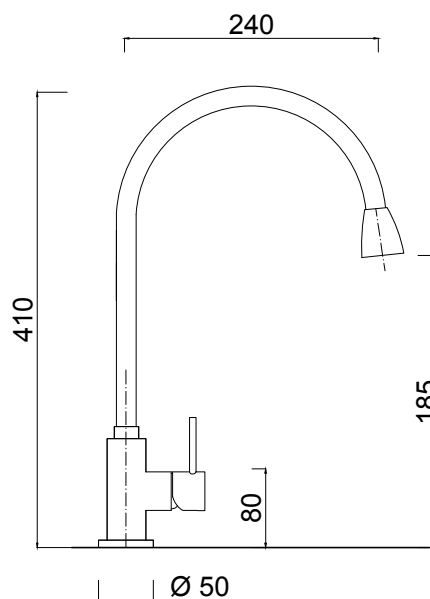

MODERNO

6573

Cartuccia ceramica
Ceramic cartridge

Doccia 2 getti
2-jets handshower

Doccetta estraibile
Pull-out shower

Monocomando lavello monoforo con doccia estraibile a due getti
Single-hole single-lever mixer for sink double jet with extractable shower

Articolo	Note	CROMO	PV	C	BO-NO-NKO
6573	FU	√	x	x	√

PB: Pablolux - **MY:** MyRing - **FU:** Futuro - **FUM:** Futuro Mini - **GC:** Gio Crystal - **G:** Gio senza Crystal

CROMO: Cromo / Chrome-Plated - **PV:** Cromato parti verniciate / Chrome-plated with varnished parts - **C:** Colorato parti cromo / Coloured with chrome-plated parts - **BO:** Bianco Opaco / Matt White - **NO:** Nero Opaco / Matt Black - **NKO:** Nickel Opaco / Matt Nickel - **BR:** Bronzo / Bronze