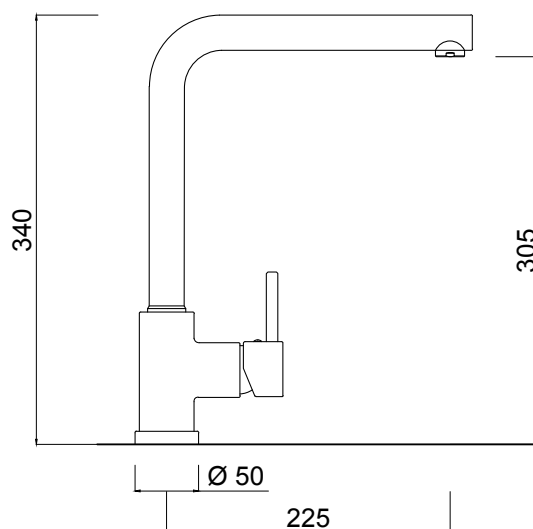

MODERNO

6576

Cartuccia ceramica
Ceramic cartridge

Doccetta estraibile
Pull-out shower

Monocomando lavello monoforo con doccia estraibile

Single-hole single-lever mixer for sink with extractable shower

Mitigeur évier avec douchette extractible

Einhand-Spültischbatterie mit herausziehbarer Brause/Strahlart

Monomando fregadero monoagujero ducha extraible

Смеситель для кухонной раковины на одно отверстие с выдвигаемым душем

Articolo	Note	CROMO	PV	C	BO-NO-NKO
6576	FU	√	X	X	X