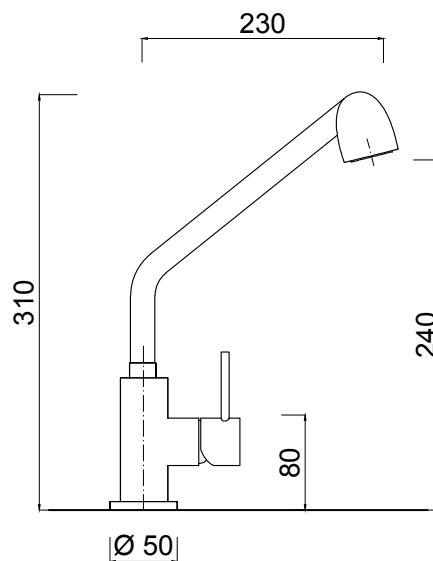

# MODERNO

6519

Cartuccia ceramica  
Ceramic cartridge

Doccia 2 getti  
2-jets handshower

Doccetta estraibile  
Pull-out shower

**Monocomando lavello monoforo con doccia estraibile a due getti**  
*Single-hole single-lever mixer for sink double jet with extractable shower*

Articolo	Note	CROMO	PV	C	BO-NO-NKO
6519	FU	√	x	x	√

**PB:** Pablolux - **MY:** MyRing - **FU:** Futuro - **FUM:** Futuro Mini - **GC:** Gio Crystal - **G:** Gio senza Crystal

**CROMO:** Cromo / Chrome-Plated - **PV:** Cromato parti verniciate / Chrome-plated with varnished parts - **C:** Colorato parti cromo / Coloured with chrome-plated parts - **BO:** Bianco Opaco / Matt White - **NO:** Nero Opaco / Matt Black - **NKO:** Nikel Opaco / Matt Nikel - **BR:** Bronzo / Bronze