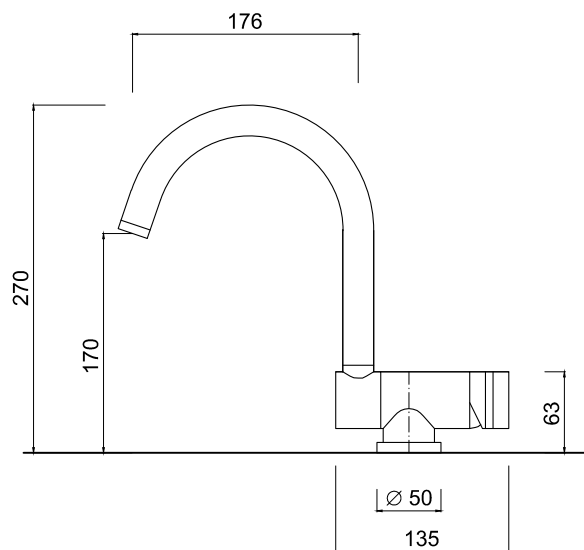

MODERNO

MR0031

Cartuccia ceramica
Ceramic cartridge

Abbattibile
Folding

Monocomando lavello monoforo canna abbattibile.

Single-hole single-lever mixer for sink retractable spout.

Mitigeur évier sous fenetre avec bec pliant