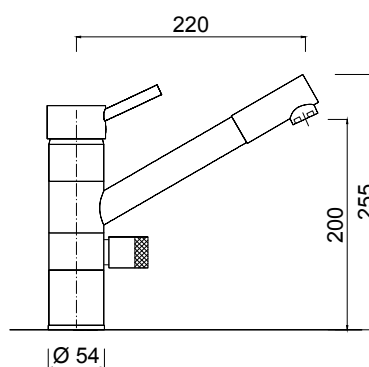

MODERNO

MAS 02

Cartuccia ceramica
Ceramic cartridge

3021

Deviatore 3 vie - 1 entrata 2 uscite
3-way diverter - 1 inlet 2 outlets

Miscelatore a 3 vie per acque depurate

3 ways kitchen mixer (Hot, cold and filtered water)