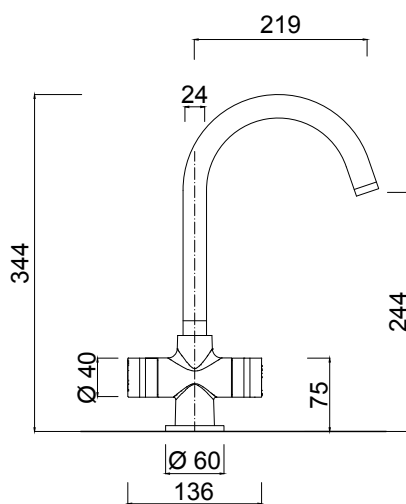

# MODERNO

MR0151

Vitone dischi ceramici, rotazione 90°  
Ceramic discs headwork, 90° rotation

0132

**Monoforo lavello cucina, bocca girevole (con flessibile)**

*Single-hole mixer for sink, swivel spout (with flexible).*

*Mélangeur monotrou évier, bec mobile (avec flexible).*

*Einlochbatterie für Spülbecken, Rohrauslauf (mit flexiblen Anschlusschläuchen).*

*Многоаужеро фрегадеро, сађо гираторио (соn flexible).*

*Смеситель на одно отверстие для мойки, поворотный излив (гибкая подводка).*

Articolo	Note	CROMO	PV	C	BO-NO-NKO
MR0151	MY	√	√	√	√

PB: Pablolux - MY: MyRing - FU: Futuro - FUM: Futuro Mini - GC: Gio Crystal - G: Gio senza Crystal

CROMO: Cromo / Chrome-Plated - PV: Cromato parti verniciate / Chrome-plated with varnished parts - C: Colorato parti cromo / Coloured with chrome-plated parts - BO: Bianco Opaco / Matt White - NO: Nero Opaco / Matt Black - NKO: Nikel Opaco / Matt Nikel - BR: Bronzo / Bronze