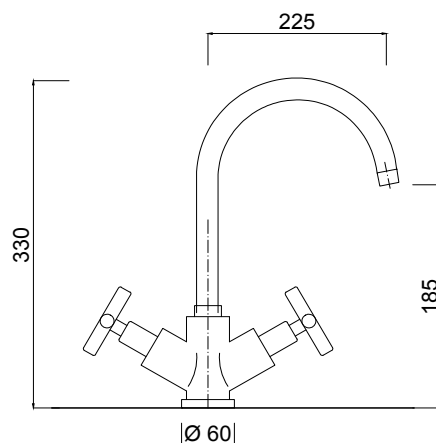

# MODERNO

7651

Vitone dischi ceramici, rotazione 90°  
Ceramic discs headwork, 90° rotation

0132

## Monoforo lavello cucina, bocca girevole (con flessibile)

Single-hole mixer for sink, swivel spout (with flexible).

Mélangeur monotrou évier, bec mobile (avec flexible).

Einlochbatterie für Spülbecken, Rohrauslauf (mit flexiblen Anschlusschläuchen).

Многоадујеро фрегaдeрo, caño гирaтoрiо (coп flexible).

Смеситeль нa oднo oтвeрстие для мoйки, пoвoрoтный излив (гибкая подводка).

Articolo	Note	CROMO	PV	C	BO-NO-NKO
7651	G3	√	X	X	√

PB: Pablolux - MY: MyRing - FU: Futuro - FUM: Futuro Mini - GC: Gio Crystal - G: Gio senza Crystal