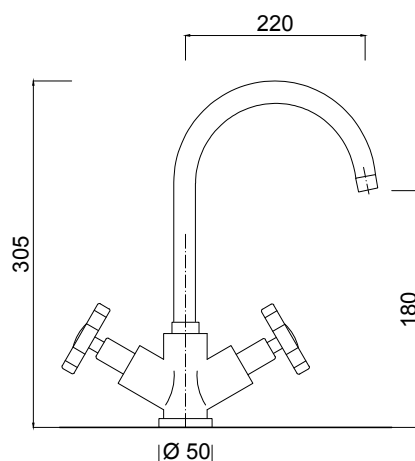

MODERNO

3651/S

Vitone dischi ceramici, rotazione 90°
Ceramic discs headwork, 90° rotation

0132

Monoforo lavello cucina, bocca girevole (con flessibile)

Single-hole mixer for sink, swivel spout (with flexible).

Mélangeur monotrou évier, bec mobile (avec flexible).

Einlochbatterie für Spülbecken, Rohrauslauf (mit flexiblen Anschlusschläuchen).

Многоуглеро фрегaдeрo, сaño гирaтoрío (сoн флeксíбeлe).

Смeсíteль нa oднo oтвeрстíe для мoйкí, пoвoрoтнýй íзлíв (гíбкaя пoдвoдкa).

Articolo	Note	CROMO	PV	C	BO-NO-BR
3651/S	GC	√	x	x	√
3651	G	√	x	x	√

PB: Pablolux - MY: MyRing - FU: Futuro - FUM: Futuro Mini - GC: Gio Crystal - G: Gio senza Crystal

CROMO: Cromo / Chrome-Plated - PV: Cromato parti verniciate / Chrome-plated with varnished parts - C: Colorato parti cromo / Coloured with chrome-plated parts - BO: Bianco Opaco / Matt White - NO: Nero Opaco / Matt Black - NKO: Nikel Opaco / Matt Nikel - BR: Bronzo / Bronze