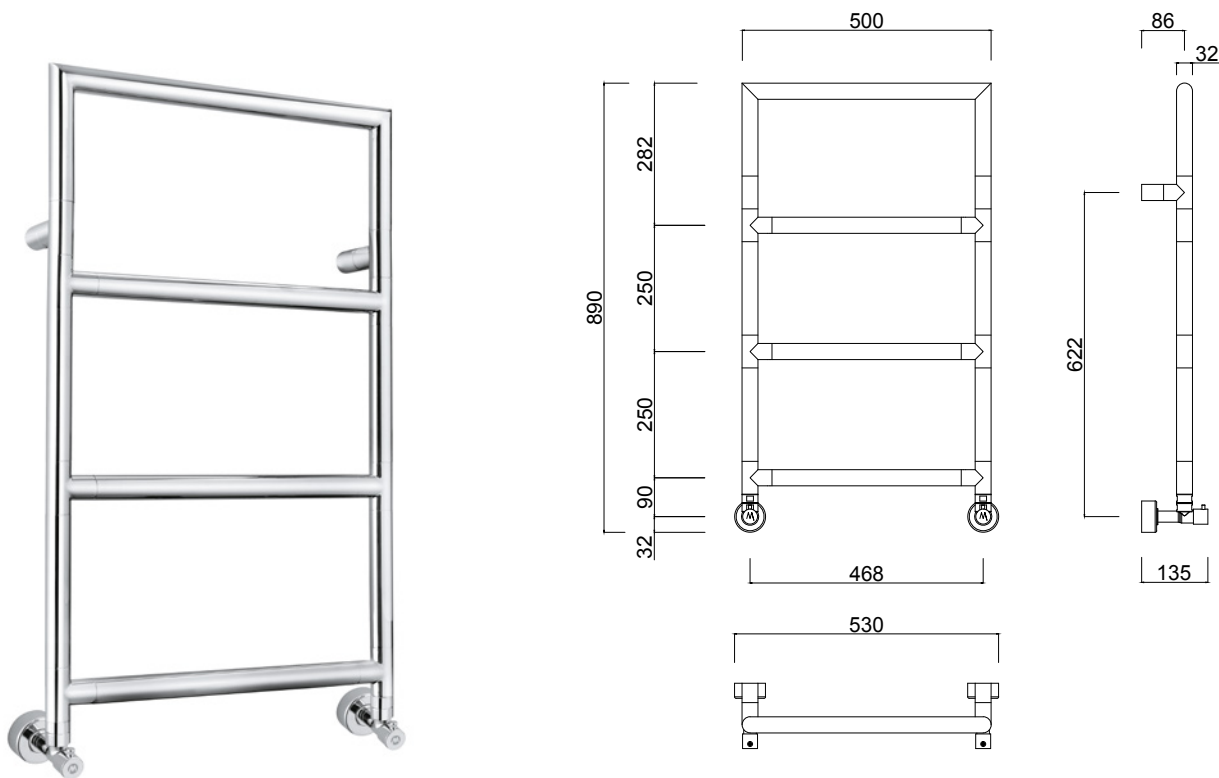

SCALDASALVIETTE

GG4-482/AQ

Scaldasalviette fisso componibile, in tubo tondo Ø32 (con arco quadro)

Fixed modular heated towel rail in brass tube Ø32mm with squared arch.

Стационарный модульный полотенцесушитель из латунной трубы диаметром Ø32мм